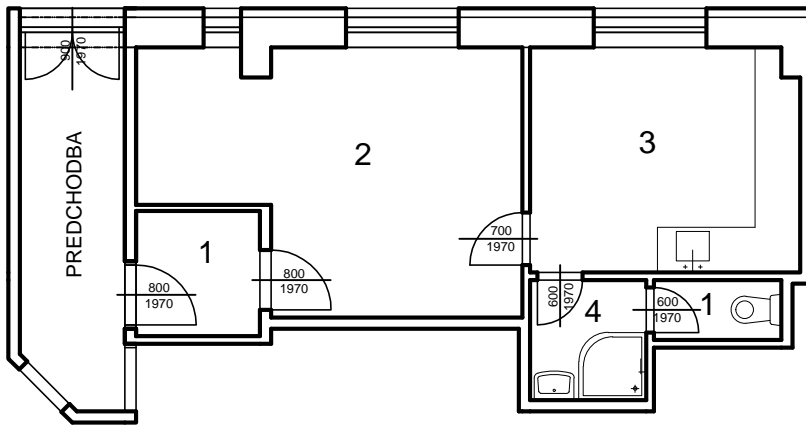

Jednoizbovy byt s rozlohou 37,13m²

Legenda miestností

byt č.9A jedno izbový		
číslo	účel miestnosti	výmera (m ²)
1	chodba	2,76
2	izba	15,68
3	kuchyňa	10,7
4	kúpeľňa	4,84
**	komora	3,15
spolu		40,3

**komora sa nachádza na spoločnej chodbe