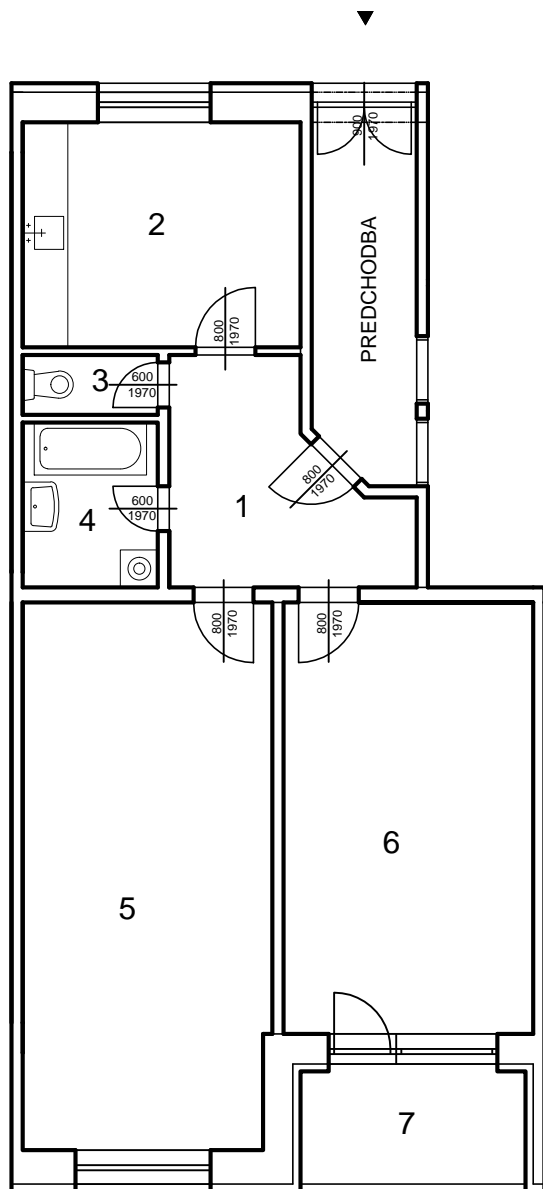

Dvojizbový byt s rozlohou 70,49m² + lóggia 4,72m²

Legenda miestností

byt č.8 dvojizbový		
číslo	účel miestnosti	výmera (m ²)
1	chodba	7,64
2	kuchyňa	11,1
3	wc	1,44
4	kúpeľňa	3,96
5	izba	24,08
6	izba	19,12
**	komora	3,15
spolu		70,49
7	lóggia	4,72
spolu		75,21

**komora sa nachádza na spoločnej chodbe