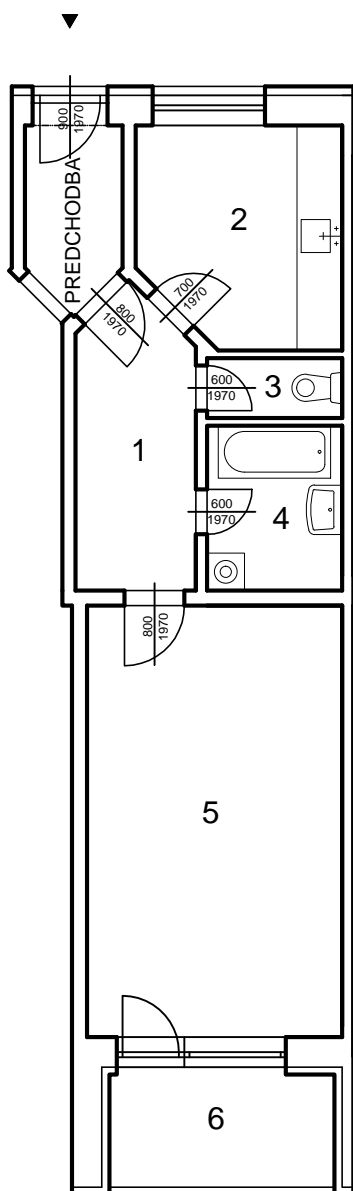

Jednoizbovy byt s rozlohou 40,66m<sup>2</sup> + 4,72lóggia m<sup>2</sup>

Legenda miestností

byt č.7B jednoizbový		
číslo	účel miestnosti	výmera (m <sup>2</sup> )
1	chodba	5,97
2	kuchyňa	7,64
3	WC	1,44
4	kúpeľňa	3,96
5	izba	19,55
**	komora	2,,1
spolu		40,66
6	lóggia	4,72
spolu		45,38

\*\*komora sa nachádza na spoločnej chodbe