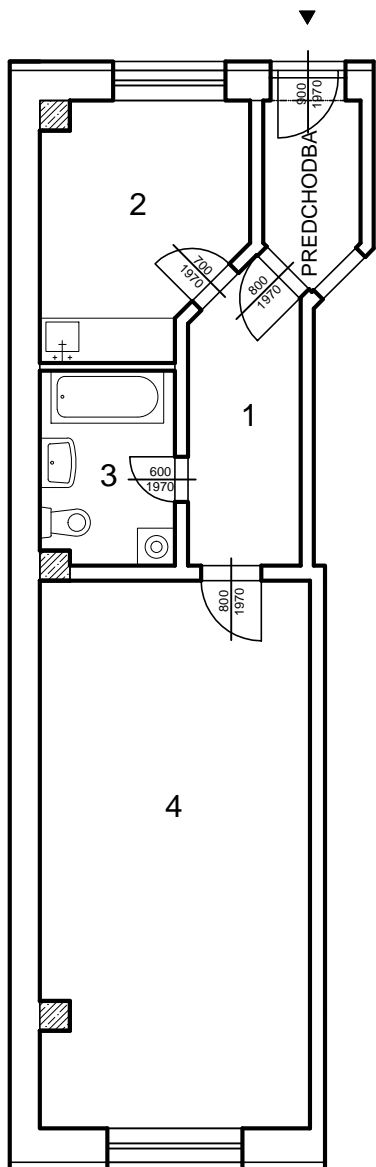

Jednoizbovy byt s rozlohou 47,18m²

Legenda miestností

byť č.7A jednoizbový		
číslo	účel miestnosti	výmera (m ²)
1	chodba	5,62
2	kuchyňa	8,54
3	kúpeľňa	4,8
4	izba	26,12
**	komora	2,1
spolu		47,18

**komora sa nachádza na spoločnej chodbe