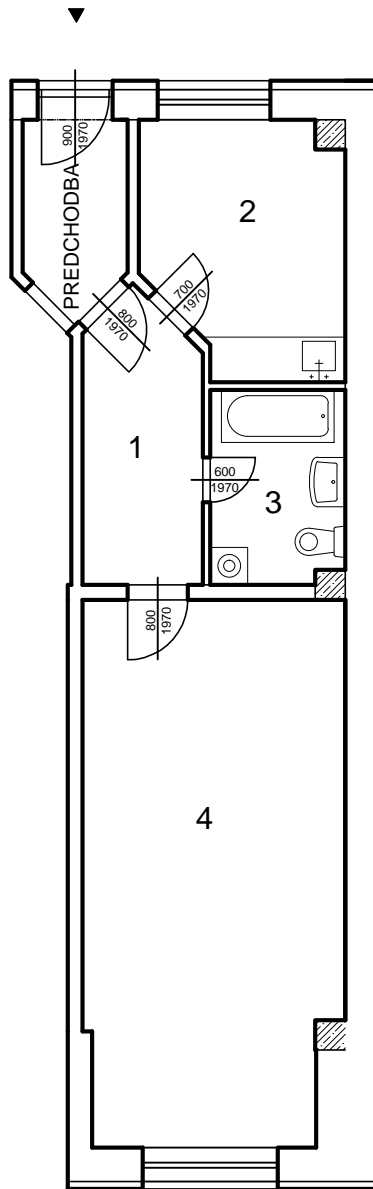

Jednoizbovy byt s rozlohou 45,9m<sup>2</sup>

Legenda miestností

byt č.6B jednoizbový		
číslo	účel miestnosti	výmera (m <sup>2</sup> )
1	chodba	5,77
2	kuchyňa	8,54
3	kúpeľňa	4,8
4	izba	24,69
**	komora	2,1
spolu		45,9

\*\*komora sa nachádza na spoločnej chodbe