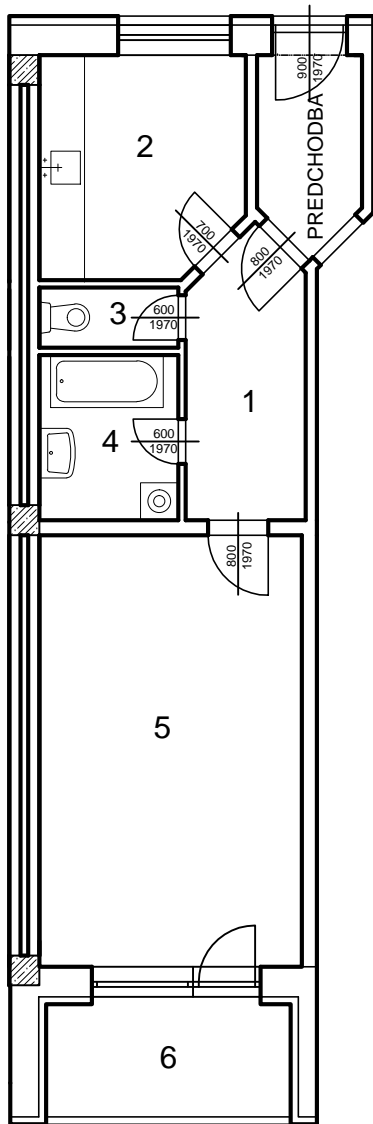

Jednoizbovy byt s rozlohou 41,35m² + lóggia 5,11m²

Legenda miestností

byt č.6A jednoizbový		
číslo	účel miestnosti	výmera (m ²)
1	chodba	5,7
2	kuchyňa	7,88
3	WC	1,48
4	kúpeľňa	4,07
5	izba	20,12
**	komora	2,1
spolu		41,35
6	lóggia	5,11
spolu		46,46

**komora sa nachádza na spoločnej chodbe