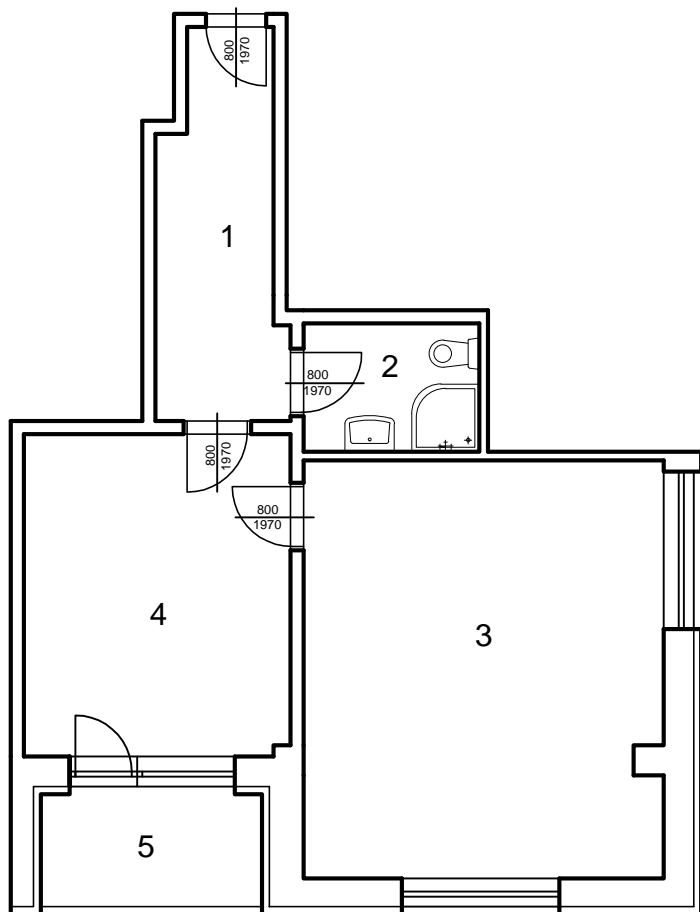

Jednoizbovy byt s rozlohou 55,88m² + lóggia 4,64m²

Legenda miestností

byt č.15B dvojizbový		
číslo	účel miestnosti	výmera (m ²)
1	chodba	7,95
2	kúpeľňa	4
3	izba	26,6
4	kuchyňa	15,23
**	komora	2,1
spolu		55,88
5	lóggia	4,64
spolu		60,52

**komora sa nachádza na spoločnej chodbe