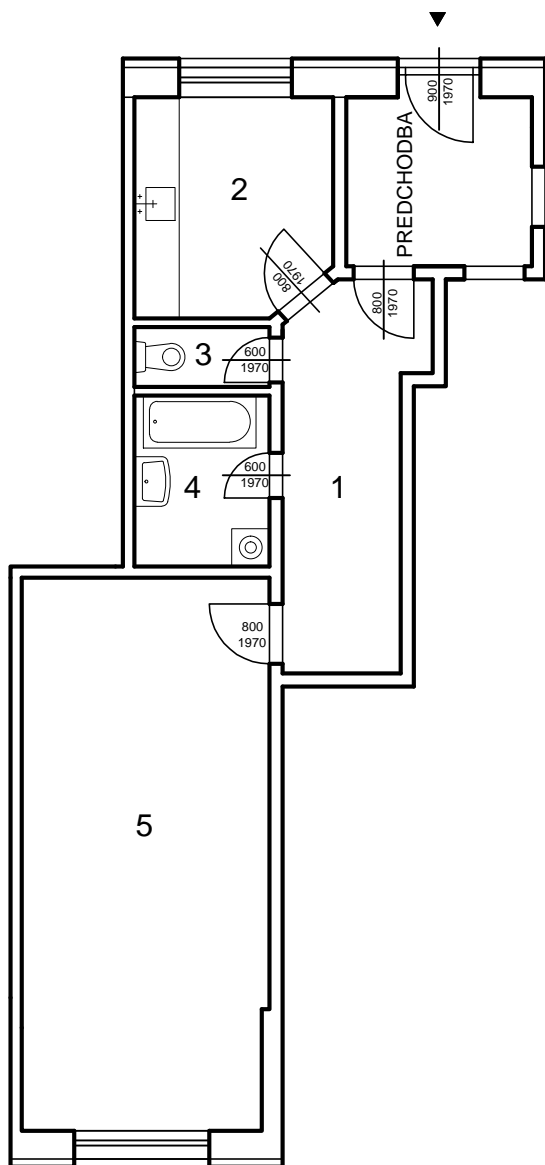

Jednoizbovy byt s rozlohou 47,9m<sup>2</sup>

Legenda miestností

byť č.15A jedno izbový		
číslo	účel miestnosti	výmera (m <sup>2</sup> )
1	chodba	8,59
2	kuchyňa	7,5
3	WC	1,44
4	kúpeľňa	4,1
5	izba	24,17
**	komora	2,1
spolu		47,9

\*\*komora sa nachádza na spoločnej chodbe