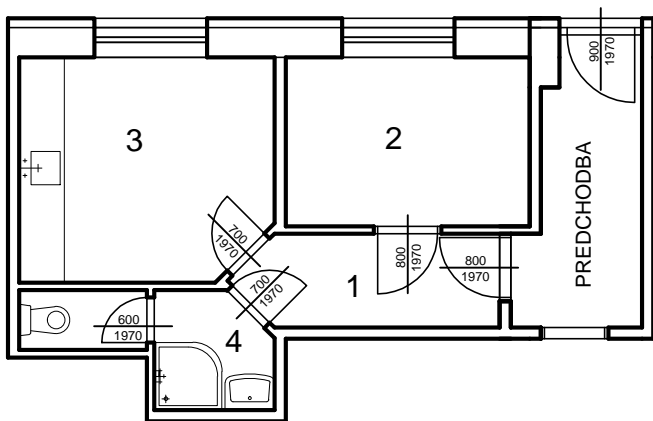

Jednoizbovy byt s rozlohou 27,03m2

Legenda miestností

byt č.14A dvojizbový		
číslo	účel miestnosti	výmera (m2)
1	chodba	4,14
2	izba	7,2
3	kuchyňa	9,88
4	kúpeľňa	3,71
**	komora	2,1
spolu		27,03

\*\*komora sa nachádza na spoločnej chodbe