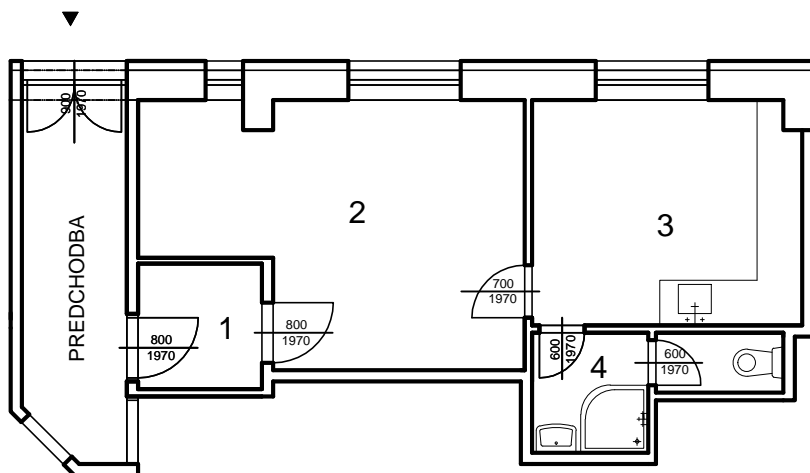

# Jednoizbovy byt s rozlohou 35,47m<sup>2</sup>

## Legenda miestností

byt č.13A jednoizbový		
číslo	účel miestnosti	výmera (m <sup>2</sup> )
1	chodba	2,75
2	izba	15,68
3	kuchyňa	10,1
4	kúpeľňa	4,84
**	komora	2,1
spolu		35,47

\*\*komora sa nachádza na spoločnej chodbe