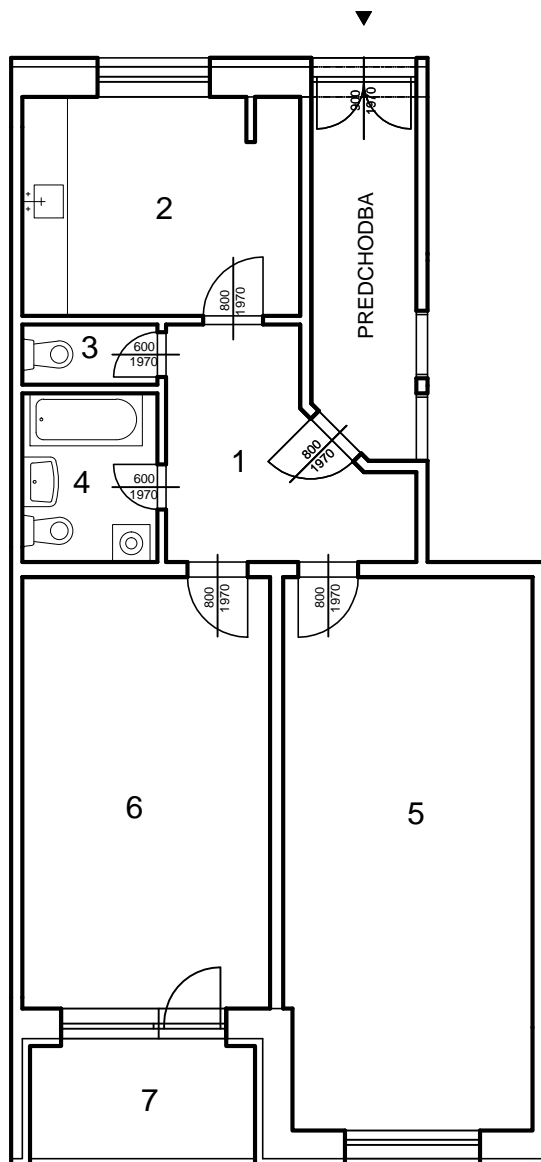

Dvojizbový byt s rozlohou m² + lóggia m²

Legenda miestností

byt č.12 dvojizbový		
číslo	účel miestnosti	výmera (m ²)
1	chodba	7,64
2	kuchyňa	11,1
3	WC	1,44
4	kúpeľňa	3,96
5	izba	24,08
6	izba	19,12
**	komora	2,1
spolu		69,44
7	lóggia	4,72
spolu		74,16

**komora sa nachádza na spoločnej chodbe