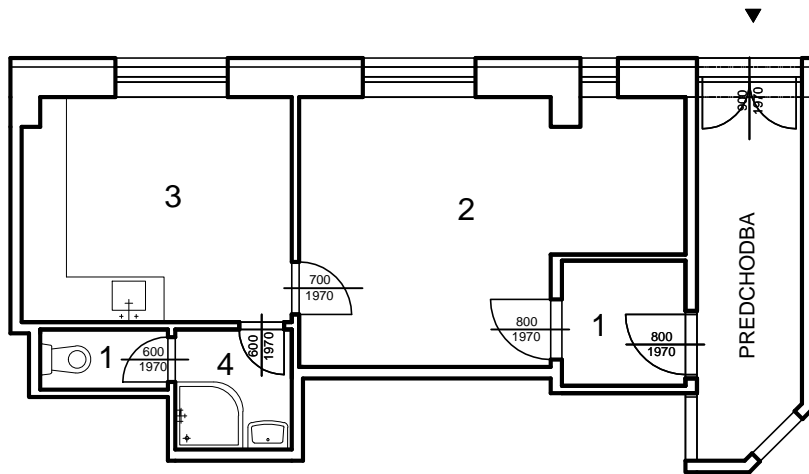

Jednoizbovy byt s rozlohou 36,08m<sup>2</sup>

Legenda miestností

| byt č.10A jedno izbový |                 |                          |
|------------------------|-----------------|--------------------------|
| číslo                  | účel miestnosti | výmera (m <sup>2</sup> ) |
| 1                      | chodba          | 2,76                     |
| 2                      | izba            | 15,68                    |
| 3                      | kuchyňa         | 10,7                     |
| 4                      | kúpeľňa         | 4,84                     |
| **                     | komora          | 2,1                      |
| spolu                  |                 | 36,08                    |

\*\*komora sa nachádza na spoločnej chodbe