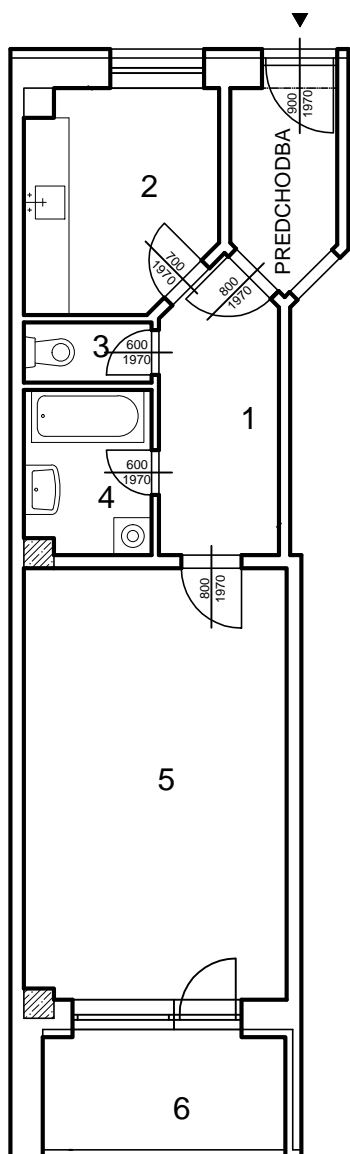

Jednoizbovy byt s rozlohou 40,3m² + lóggia 5,1m²

Legenda miestností

byt č.5A jedno izbový		
číslo	účel miestnosti	výmera (m ²)
1	chodba	5,79
2	kuchyňa	7,24
3	WC	1,36
4	kúpeľňa	3,65
5	izba	19,77
**	komora	2,49
spolu		40,3
6	lóggia	5,1
spolu		45,4

**komora sa nachádza na spoločnej chodbe